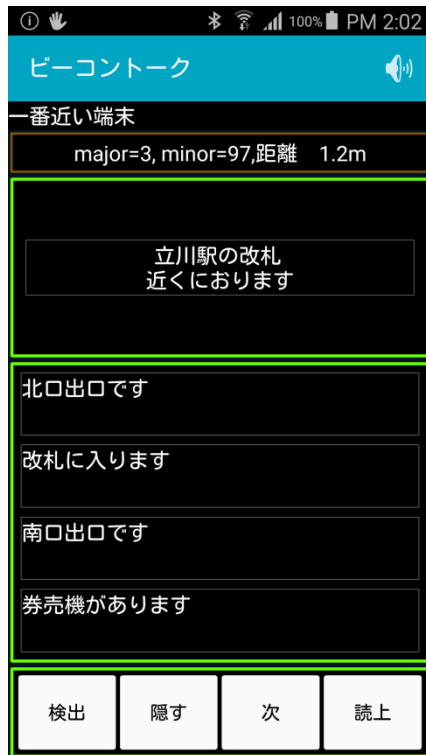

ビーコンでできること

クリエートシステム開発株式会社

小出富夫

ビーコンとは

- 近距離無線通信技術
- Bluetooth Low Energy (BLE)
- 超小型・省エネ・低コストの発信器
- iPhoneに搭載されている i-Beacon
- IDの発信Only

視覚障害者の方たちにアンケートをとりました

- リモコンにぶら下げておく
- ペットにつけておく
- 危険個所においておく
- トイレの位置、階段やエスカレーターの先はどこなのか、飲食店の名前を案内
- 交差点の信号に連動させてバイブレーション
- 電車のドアの開閉やその位置、トイレの位置や男女の区別をバイブレーションで
- ホテルなどに宿泊したときに、客室のドアにビーコンを付けておくことで、もどってきたときにドアの位置を確認できる。
- 個人の特定期間(塾の生徒)
- いなくなった人の検出
- トイレに置いてトイレに入るたびに水が流れる音楽が聞けるとか・・・
- 特定の場所に近づいたら、今日の予定、今週の予定、今月の予定を読み上げてくれる
- メトロの地上エレベータの入口を探す
- 玄関に掛けておいて家に帰ってきたときの位置特定
- ビーコン表札
- カバンにつけておく

ドキュメントトーカ ビーコントーク

- Downloadは以下から
- <http://www.createsystem.co.jp/DownloadFiles/AndroidSDK/DTalkerTtsAndroid.html>

ドキュメントーカ ビーコンーク

- 位置固定型ビーコン
- 所持品型ビーコン(物品貼付型)
- ビーコンの登録
 - プライベート登録 : パブリック登録(クラウド)
 - UUID, Major, Minor
 - 固定型:物品型
 - メッセージ(距離依存)
 - メインメッセージ、メッセージ1 (Near)、メッセージ2 (Immediate)
 - サブメッセージ(方向依存)
 - 北方向、東方向、南方向、西方向
 - 機能設定
 - Speak、アプリ起動、URL起動

ドキュメントーカ ビーコントーク

- ビーコンの検出
 - IDとおおよその距離を取得できる
 - FAR(3m~)
 - Near(1m~3m)
 - Immediate(~1m)
 - IDを検索し音声読み上げを行う
 - 無ければ登録ができる
- 音声案内
 - 距離依存のメッセージ
 - 方向依存のサブメッセージ
 - 距離レポート機能